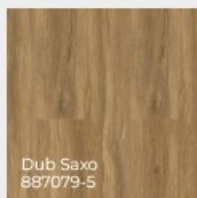

Experto LVT 30

1 219 x 184 mm

610 x 305 mm

Nenašli jste tu pravou podlahu pro váš interiér?

Prohlédněte si náš katalog nejoblíbenějších lepených vinylových podlah z naší nabídky. Naleznete v něm LVT podlahy pro domácí i komerční prostory, které splňují nejčastější požadavky našich zákazníků na odolnost a moderní design.