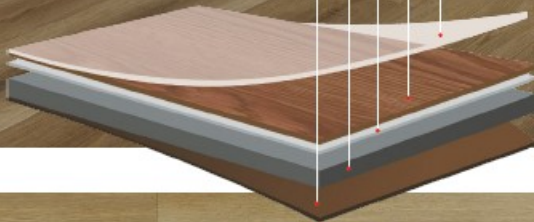

Dlažba Mott

Dub Sole

Unikátní konstrukce lamel propůjčuje podlaze mimořádnou odolnost

Podlahy z kolekce Experto LVT 55 a Experto LVT 30 jsou vhodné pro podlahové topení, a to nejen díky skvělým tepelně vodivým vlastnostem, ale i mimořádné rozměrové stálosti, kterou jim propůjčuje skelné vlákno v jejich konstrukci. Povrchová úprava keramickým lakem s ultra matným efektem zvyšuje odolnost podlahy vůči oděru a znečištění. Povrch podlahy tak působí přirozeně matným a sametovým dojmem.

Řez LVT podlahou

- Odolná nášlapná vrstva s ochranným PUR keramickým lakem
- Dekorační designová fólie
- Zpevňující vrstva se skelnými vlákny
- Vinylové jádro
- Stabilizační podkladová vrstva

Reálné srovnání velikostí lamel Experto LVT 55 a LVT 30

LVT 30 dlažba
610 x 305 mm

LVT 30 dřevo
1 219 x 184 mm

LVT 55
1 524 x 228 mm

XXL

EIR

reálná struktura

Experto LVT 55 v kolekci 2025 nabízí 11 dekorů dřeva, které si najdou své místo v každém interiéru. 6 z nich díky inovativní technologii EIR vyniká reálnou strukturou a unikátním povrchem. I ty nejdrobnější detaily – letokruhy či suky u této lepené vinylové podlahy tak nejen uvidíte, ale ucítíte i na dotyk.