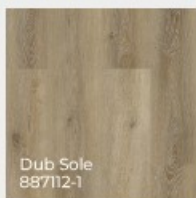

Experto LVT 30

1 219 x 184 mm

610 x 305 mm

Nenašli jste tu pravou podlahu pro váš interiér?

Prohlédněte si náš katalog nejoblíbenějších lepených vinylových podlah z naší nabídky. Naleznete v něm LVT podlahy pro domácí i komerční prostory, které splňují nejčastější požadavky našich zákazníků na odolnost a moderní design.