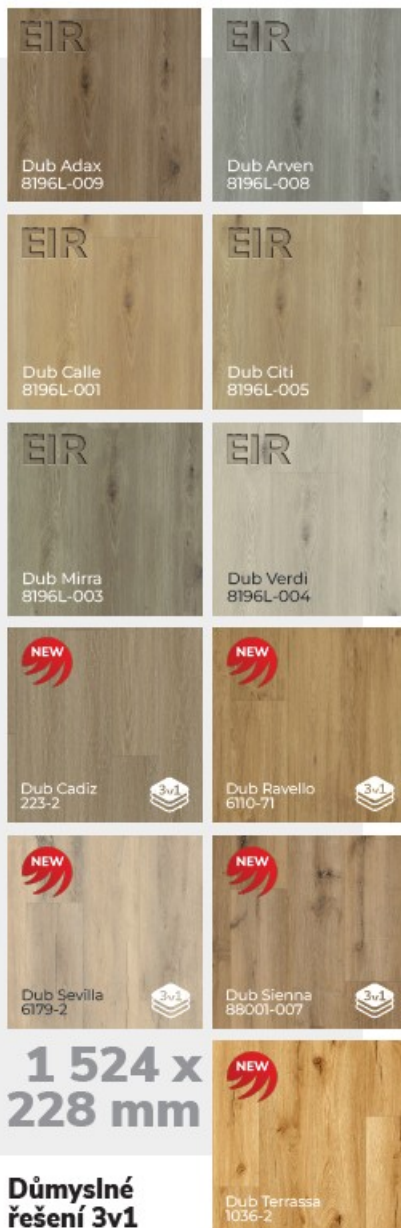

Seznamte se s premianty mezi lepenými vinyly
Experto LVT 55 a Experto LVT 30.

Exkluzivní dekory spojují technologické inovace s krásou přírody

Kolekce Experto LVT 55 a Experto LVT 30 přináší přírodní dekory dřeva a dlažby, které jsou v souladu s nadčasovými trendy. Vybrali jsme pro vás takové, které se stanou ozdobou všech typů prostor.

Experto LVT 55

Použití fotografie jsou pouze ilustrativní, pro reálný vzhled dekorační si prosím vyžádejte vzorník lamel u svého prodejce.

1 524 x
228 mm

Důmyslné řešení 3v1

Kolekce 2025 přináší unikátní možnost výběru různé konstrukce vinylové podlahy ve stejném dekoru. Řada Experto LVT 55 přináší 4 vzory s označením 3v1, které jsou v naší nabídce také v provedení volně pokládáných lamel Experto Loose Lay 55 nebo v clickové verzi Experto Click SPC 50 a SPC 50 plus. Všechny tyto typy podlahových krytín tak můžete dle potřeby kombinovat v celém bytě či domě a přitom dosáhnout celistvého vzhledu.